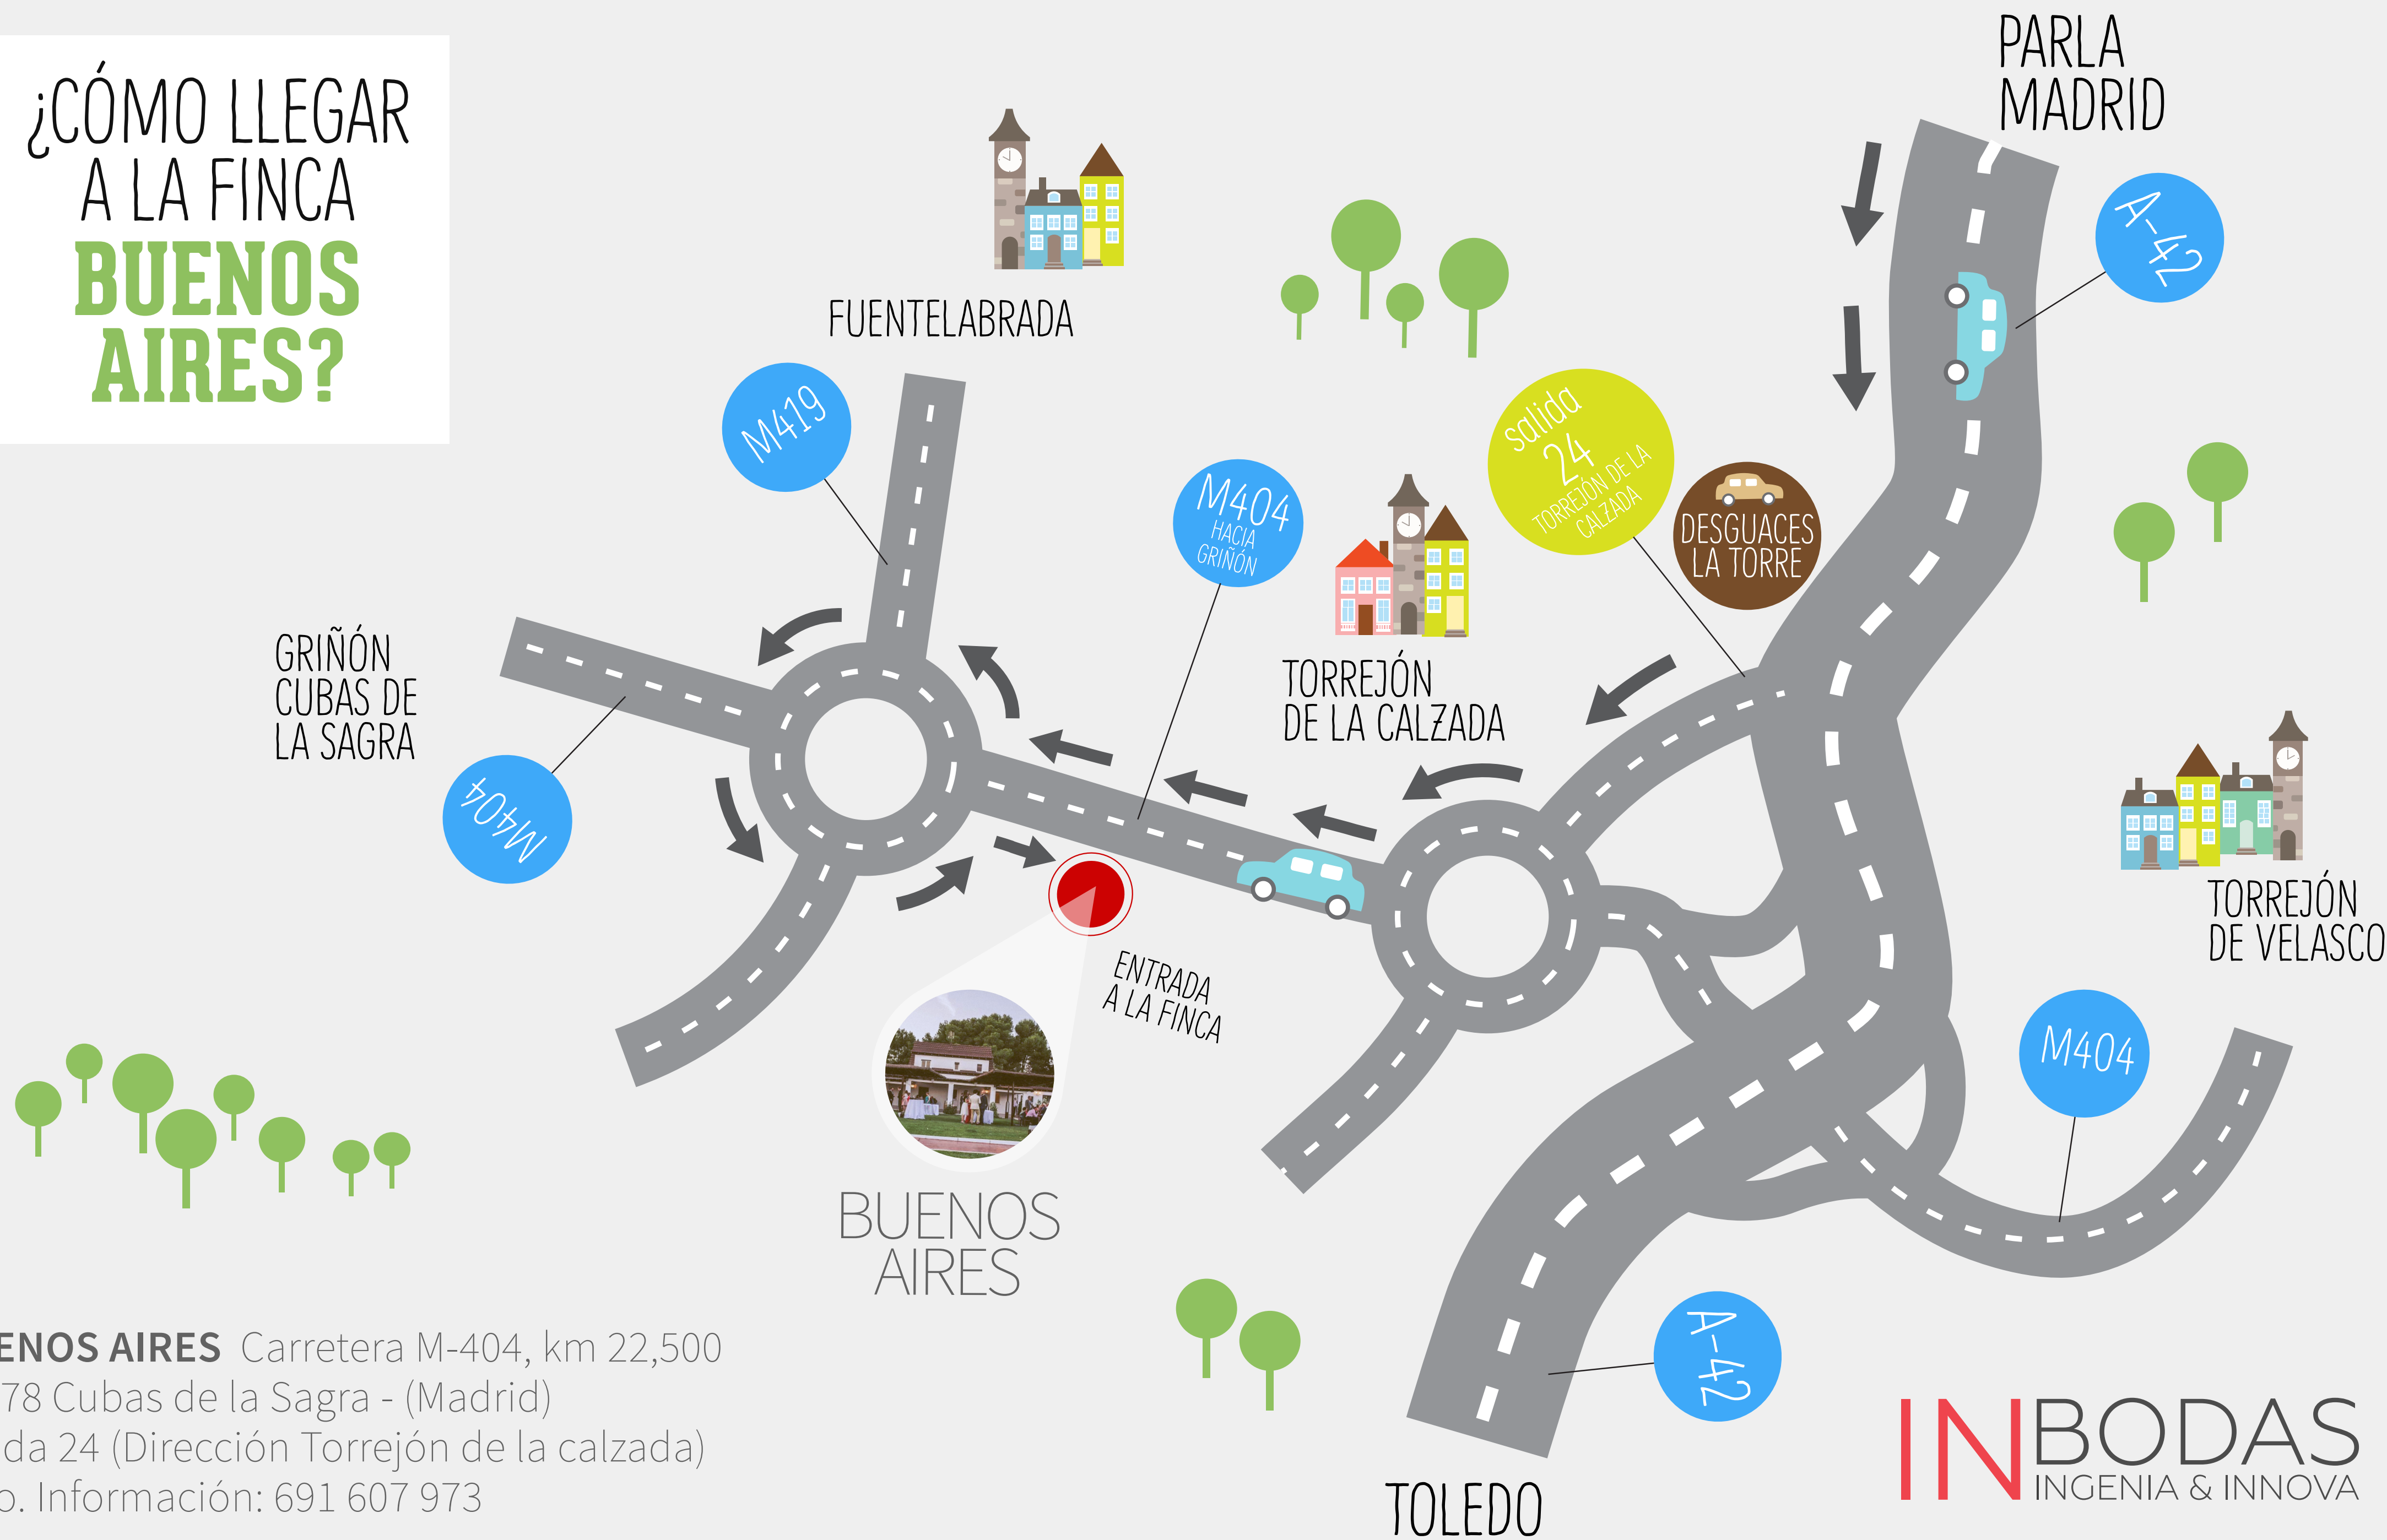

¿CÓMO LLEGAR A LA FINCA BUENOS AIRES?

BUENOS AIRES Carretera M-404, km 22,500
28978 Cubas de la Sagra - (Madrid)
Salida 24 (Dirección Torrejón de la calzada)
Tfno. Información: 691 607 973

INBODAS
INGENIA & INNOVA